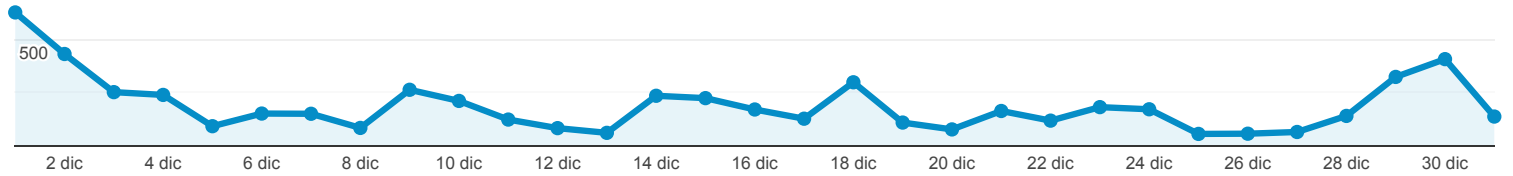

## Panoramica del pubblico

Tutti gli utenti  
100,00% Utenti

1 dic 2020 - 31 dic 2020

### Panoramica

Utenti

1.000

Utenti

3.943

Nuovi utenti

2.857

Sessioni

6.762

Numero di sessioni per utente

1,71

Visualizzazioni di pagina

22.304

Pagine/sessione

3,30

Durata sessione media