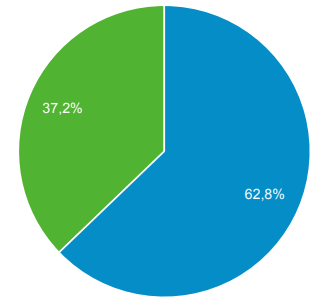

6.762

Numero di sessioni per utente

1,71

Visualizzazioni di pagina

22.304

Pagine/sessione

3,30

Durata sessione media

00:02:38

Frequenza di rimbalzo

56,06%

New Visitor Returning Visitor

Lingua

Utenti % Utenti

Lingua	Utenti	% Utenti
1. it-it	3.232	81,00%
2. it	607	15,21%
3. en-us	37	0,93%
4. en-gb	21	0,53%
5. de-de	18	0,45%
6. de	14	0,35%
7. ro-ro	6	0,15%
8. it-sm	5	0,13%
9. fr	4	0,10%
10. fr-fr	4	0,10%