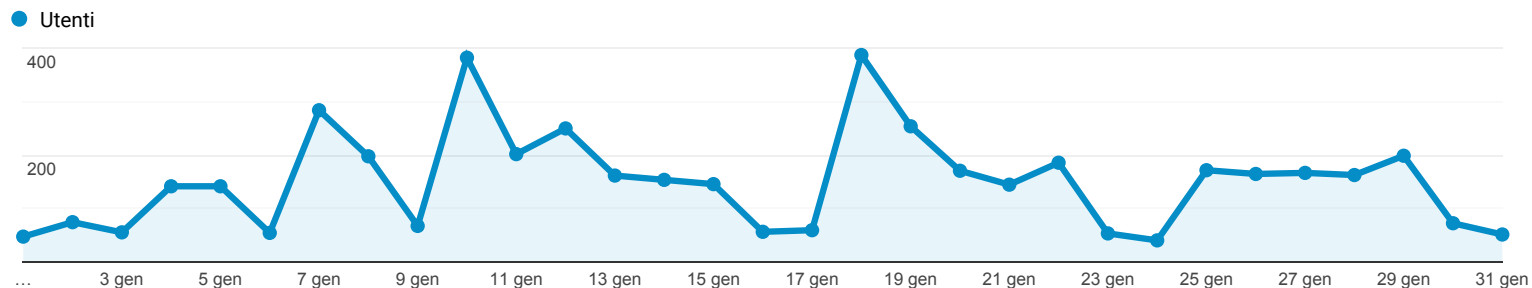

Panoramica del pubblico

Tutti gli utenti
100,00% Utenti

1 gen 2021 - 31 gen 2021

Panoramica

■ New Visitor ■ Returning Visitor

Lingua	Utenti	% Utenti
1. it-it	2.616	79,08%
2. it	557	16,84%
3. en-us	35	1,06%
4. en-gb	27	0,82%
5. de-de	10	0,30%
6. fr-fr	6	0,18%
7. de	5	0,15%
8. fr	5	0,15%
9. it-ch	4	0,12%
10. ro-ro	4	0,12%