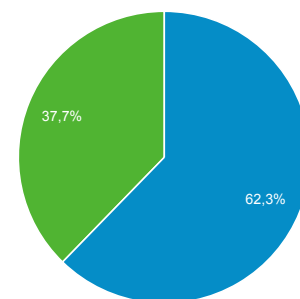

Panoramica del pubblico

Tutti gli utenti
100,00% Utenti

1 gen 2021 - 31 gen 2021

Panoramica

■ New Visitor ■ Returning Visitor

Lingua	Utenti	% Utenti
1. it-it	2.616	79,08%
2. it	557	16,84%
3. en-us	35	1,06%
4. en-gb	27	0,82%
5. de-de	10	0,30%
6. fr-fr	6	0,18%
7. de	5	0,15%
8. fr	5	0,15%
9. it-ch	4	0,12%
10. ro-ro	4	0,12%