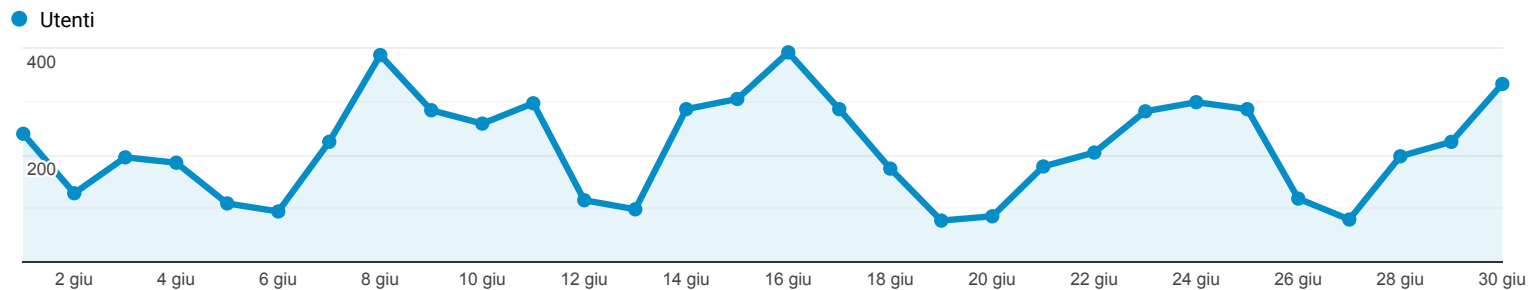

Panoramica del pubblico

Tutti gli utenti
100,00% Utenti

1 giu 2021 - 30 giu 2021

Panoramica

Utenti

4.325

Nuovi utenti

3.059

Sessioni

7.649

Numero di sessioni per utente

1,77

Visualizzazioni di pagina

24.418

Pagine/sessione

3,19

Durata sessione media

00:02:33

Frequenza di rimbalzo

55,99%

■ New Visitor ■ Returning Visitor

Lingua

Lingua	Utenti	% Utenti
1. it-it	3.291	75,24%
2. it	743	16,99%
3. en-us	172	3,93%
4. en-gb	42	0,96%
5. de-de	35	0,80%
6. de	28	0,64%
7. ro-ro	6	0,14%
8. ru-ru	5	0,11%
9. uk-ua	5	0,11%
10. de-at	4	0,09%