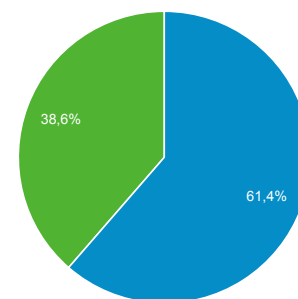

Panoramica del pubblico

Tutti gli utenti
100,00% Utenti

1 giu 2021 - 30 giu 2021

Panoramica

Utenti

4.325

Nuovi utenti

3.059

Sessioni

7.649

Numero di sessioni per utente

1,77

Visualizzazioni di pagina

24.418

Pagine/sessione

3,19

Durata sessione media

00:02:33

Frequenza di rimbalzo

55,99%

■ New Visitor ■ Returning Visitor

Lingua

Lingua	Utenti	% Utenti
1. it-it	3.291	75,24%
2. it	743	16,99%
3. en-us	172	3,93%
4. en-gb	42	0,96%
5. de-de	35	0,80%
6. de	28	0,64%
7. ro-ro	6	0,14%
8. ru-ru	5	0,11%
9. uk-ua	5	0,11%
10. de-at	4	0,09%