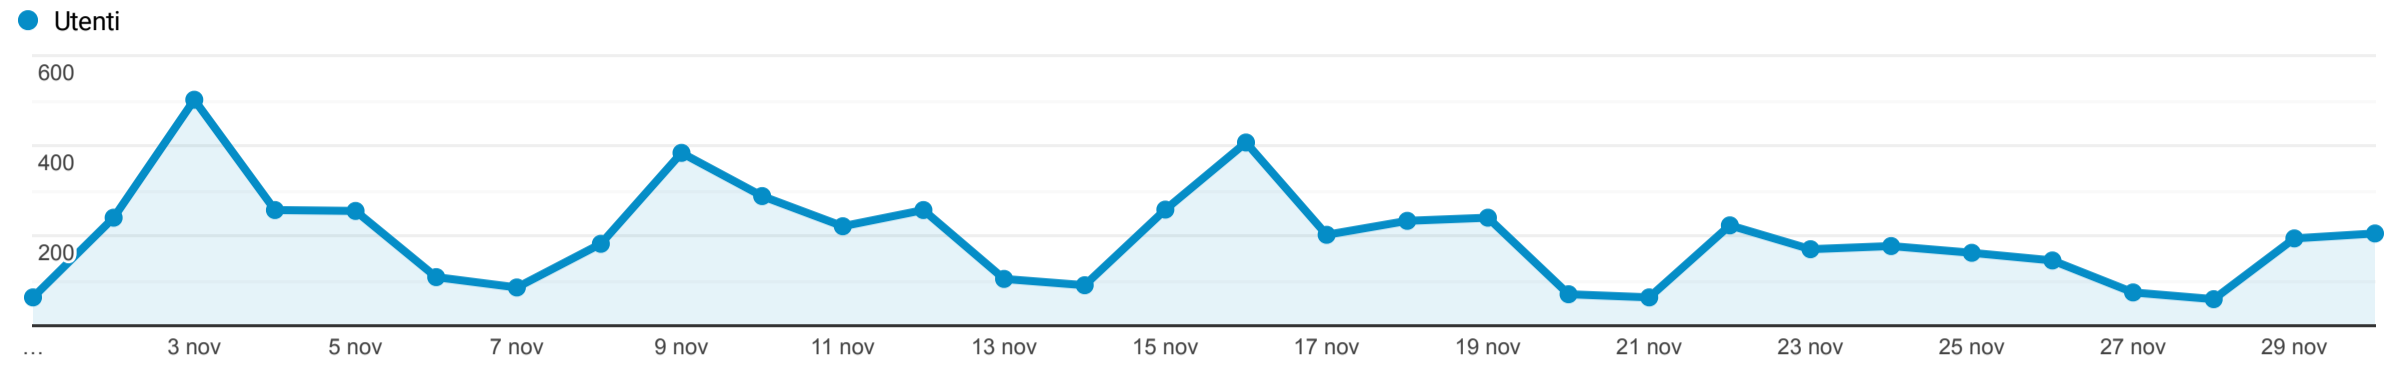

Panoramica del pubblico

1 nov 2021 - 30 nov 2021

Tutti gli utenti
100,00% Utenti

Panoramica

Utenti 3.660	Nuovi utenti 2.603	Sessioni 7.877	Numero di sessioni per utente 2,15
Visualizzazioni di pagina 23.857	Pagine/sessione 3,03	Durata sessione media 00:02:20	Frequenza di rimbalzo 51,49%