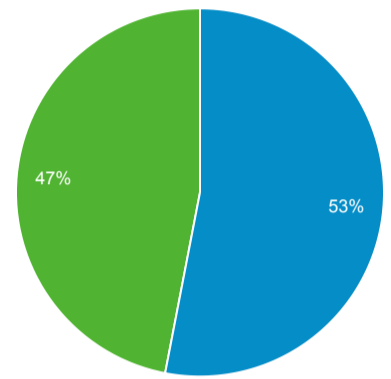

Utenti 3.660	Nuovi utenti 2.603	Sessioni 7.877	Numero di sessioni per utente 2,15
Visualizzazioni di pagina 23.857	Pagine/sessione 3,03	Durata sessione media 00:02:20	Frequenza di rimbalzo 51,49%

■ New Visitor ■ Returning Visitor