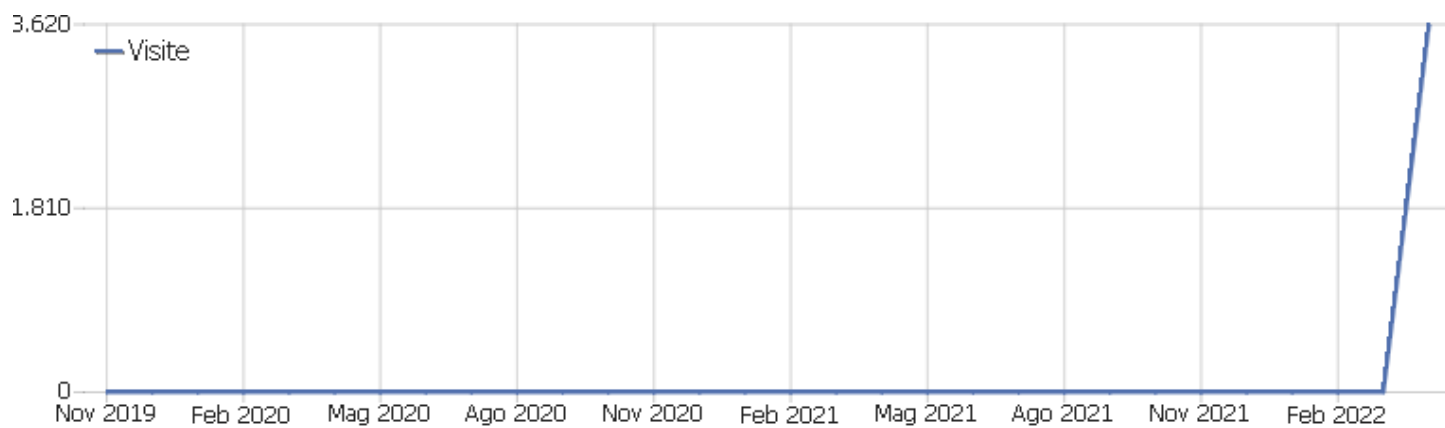

Web Analytics Italia

Sito istituzionale

Arco temporale: Aprile 2022

Mensile

Le dashboard di tutti i siti

Sito:	Visite	Azioni nel sito	Visualizzazioni pagina	Ricavo	Conversioni	Ordini Ecommerce	Guadagni prodotto
Sito istituzionale	3.613	11.000	9.134	0 €	0	0	0 €

Sommario delle visite

Nome	Valore
Visitatori unici	3.352
Visite	3.613
Azioni nel sito	11.000
Numero massimo di azioni in una visita	90
Azioni per visita	3
Durata media delle visite (in secondi)	00:02:10
% rimbalzi	60%

Paese

Paese	Visite	Azioni nel sito	Azioni per visita	Tempo medio sul sito	% rimbalzi	Ricavo
 Italia	3.425	10.602	3	00:02:13	60%	0 €
 Stati Uniti	78	153	2	00:01:35	77%	0 €
 Germania	21	46	2	00:00:44	81%	0 €
 Regno Unito	20	32	2	00:00:22	55%	0 €
 Russia	10	34	3	00:00:56	50%	0 €
 Francia	7	17	2	00:05:41	57%	0 €
 Danimarca	5	9	2	00:00:43	80%	0 €
 Romania	5	37	7	00:03:55	0%	0 €
 Australia	4	9	2	00:00:12	50%	0 €
 Austria	4	5	1	00:01:09	75%	0 €
 Cechia	4	6	2	00:00:18	50%	0 €
 Spagna	4	5	1	00:00:06	75%	0 €
 Svizzera	4	10	3	00:01:23	25%	0 €
 Ucraina	4	5	1	00:00:06	75%	0 €
 Giappone	3	3	1	00:00:00	100%	0 €
 San Marino	3	4	1	00:00:05	67%	0 €
 Brasile	2	2	1	00:00:00	100%	0 €
 India	2	2	1	00:00:00	100%	0 €
 Sconosciuto	2	5	3	00:02:45	50%	0 €
 Svezia	2	2	1	00:00:00	100%	0 €
 Belgio	1	9	9	00:00:56	0%	0 €
 Cina	1	1	1	00:00:00	100%	0 €
 Paesi Bassi	1	1	1	00:00:00	100%	0 €
 Repubblica di Macedonia	1	1	1	00:00:00	100%	0 €