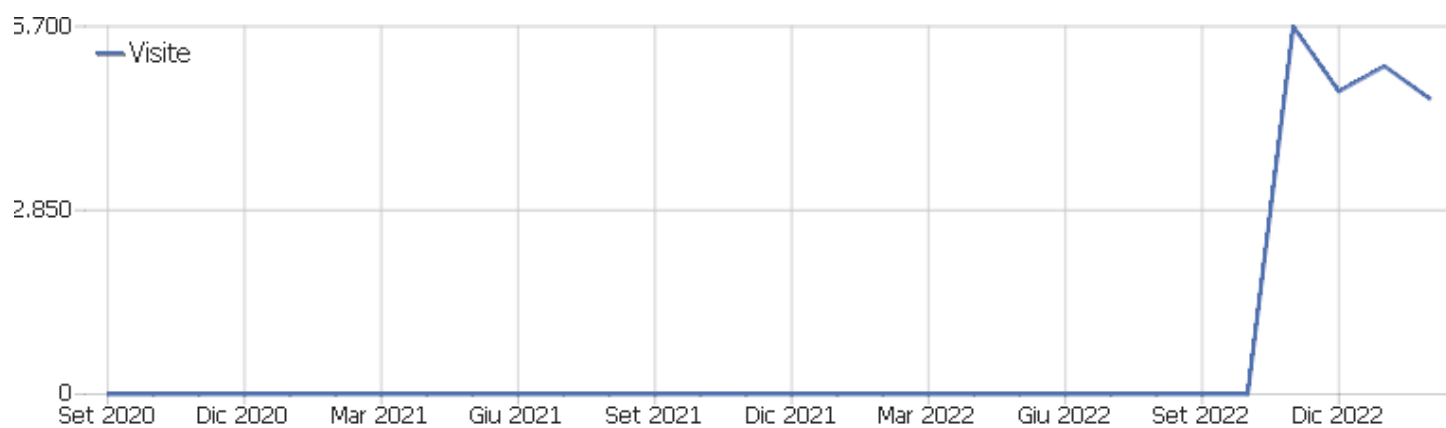

Comune di Gavorrano

Arco temporale: Febbraio 2023

Report visite

Le dashboard di tutti i siti

Sito web	Visite	Azioni nel sito	Visualizzazioni pagina	Ricavo	Conversioni	Ordini Ecommerce	Guadagni prodotto
Comune di Gavorrano	4.576	19.002	15.641	0 €	0	0	0 €

Sommario delle visite

Nome	Valore
Visitatori unici	4.036
Visite	4.576
Azioni nel sito	19.002
Numero massimo di azioni in una visita	200
Azioni per visita	4
Durata media delle visite (in secondi)	00:03:03
% rimbalzi	40%