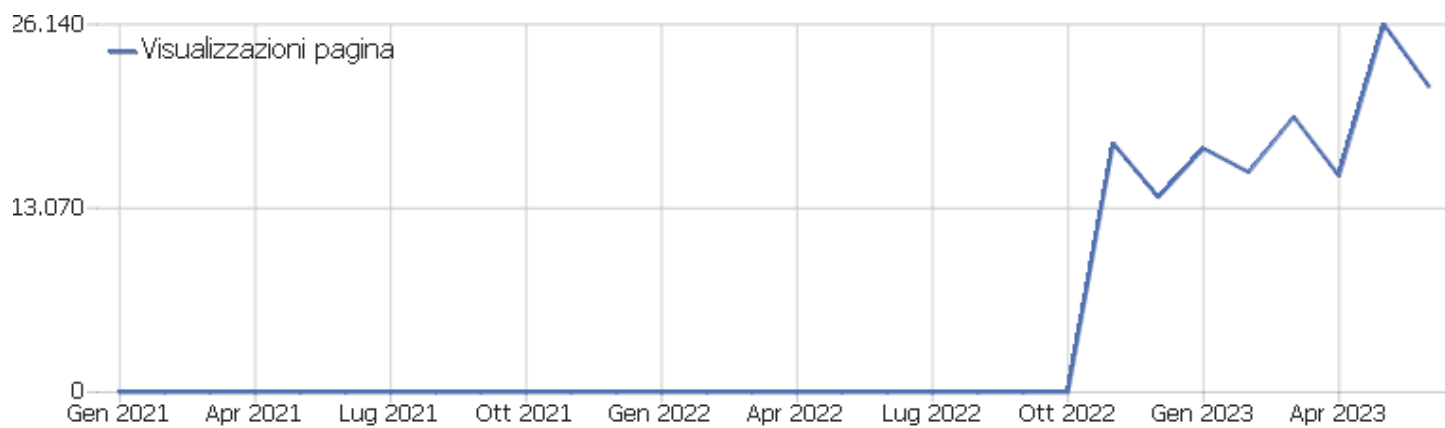

Azioni - Metriche principali

Nome	Valore
Visualizzazioni pagina	21.699
Visualizzazioni uniche	15.344
Download	1.770
Download Unici	1.539
Outlinks (link esterni)	3.048
Link esterni unici	2.267
Ricerche	285
Parole chiave uniche	168