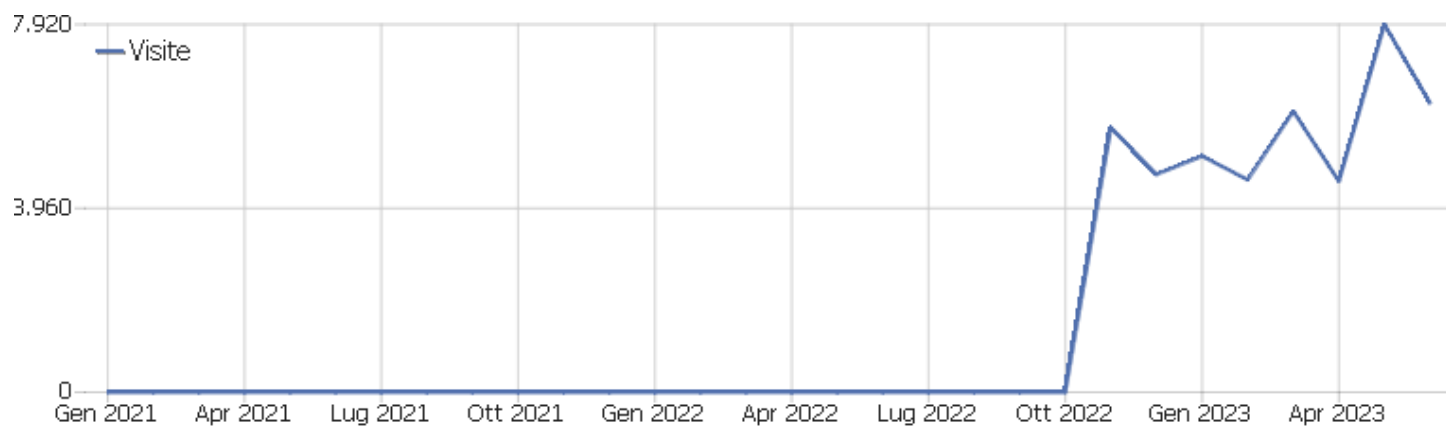

Comune di Gavorrano

Arco temporale: Giugno 2023

Report visite

## Sommario delle visite

Nome	Valore
Visitatori unici	5.452
Visite	6.224
Azioni nel sito	26.802
Numero massimo di azioni in una visita	139
Azioni per visita	4
Durata media delle visite (in secondi)	00:03:24
% rimbalzi	38%

## Durata delle visite

Durata della visita	Visite
0-10	3.041
11-30	642
31-60	447
1-2 min	529
2-4 min	488
4-7 min	314
7-10 min	174
10-15 min	188
15-30 min	272
30+ min	150

## Pagine per visita

Pagine per visita	Visite
1 pagina	2.335
2 pagine	1.112
3 pagine	668
4 pagine	443
5 pagine	328
6-7 pagine	427
8-10 pagine	353
11-14 pagine	221
15-20 pagine	185
21+ pagine	152