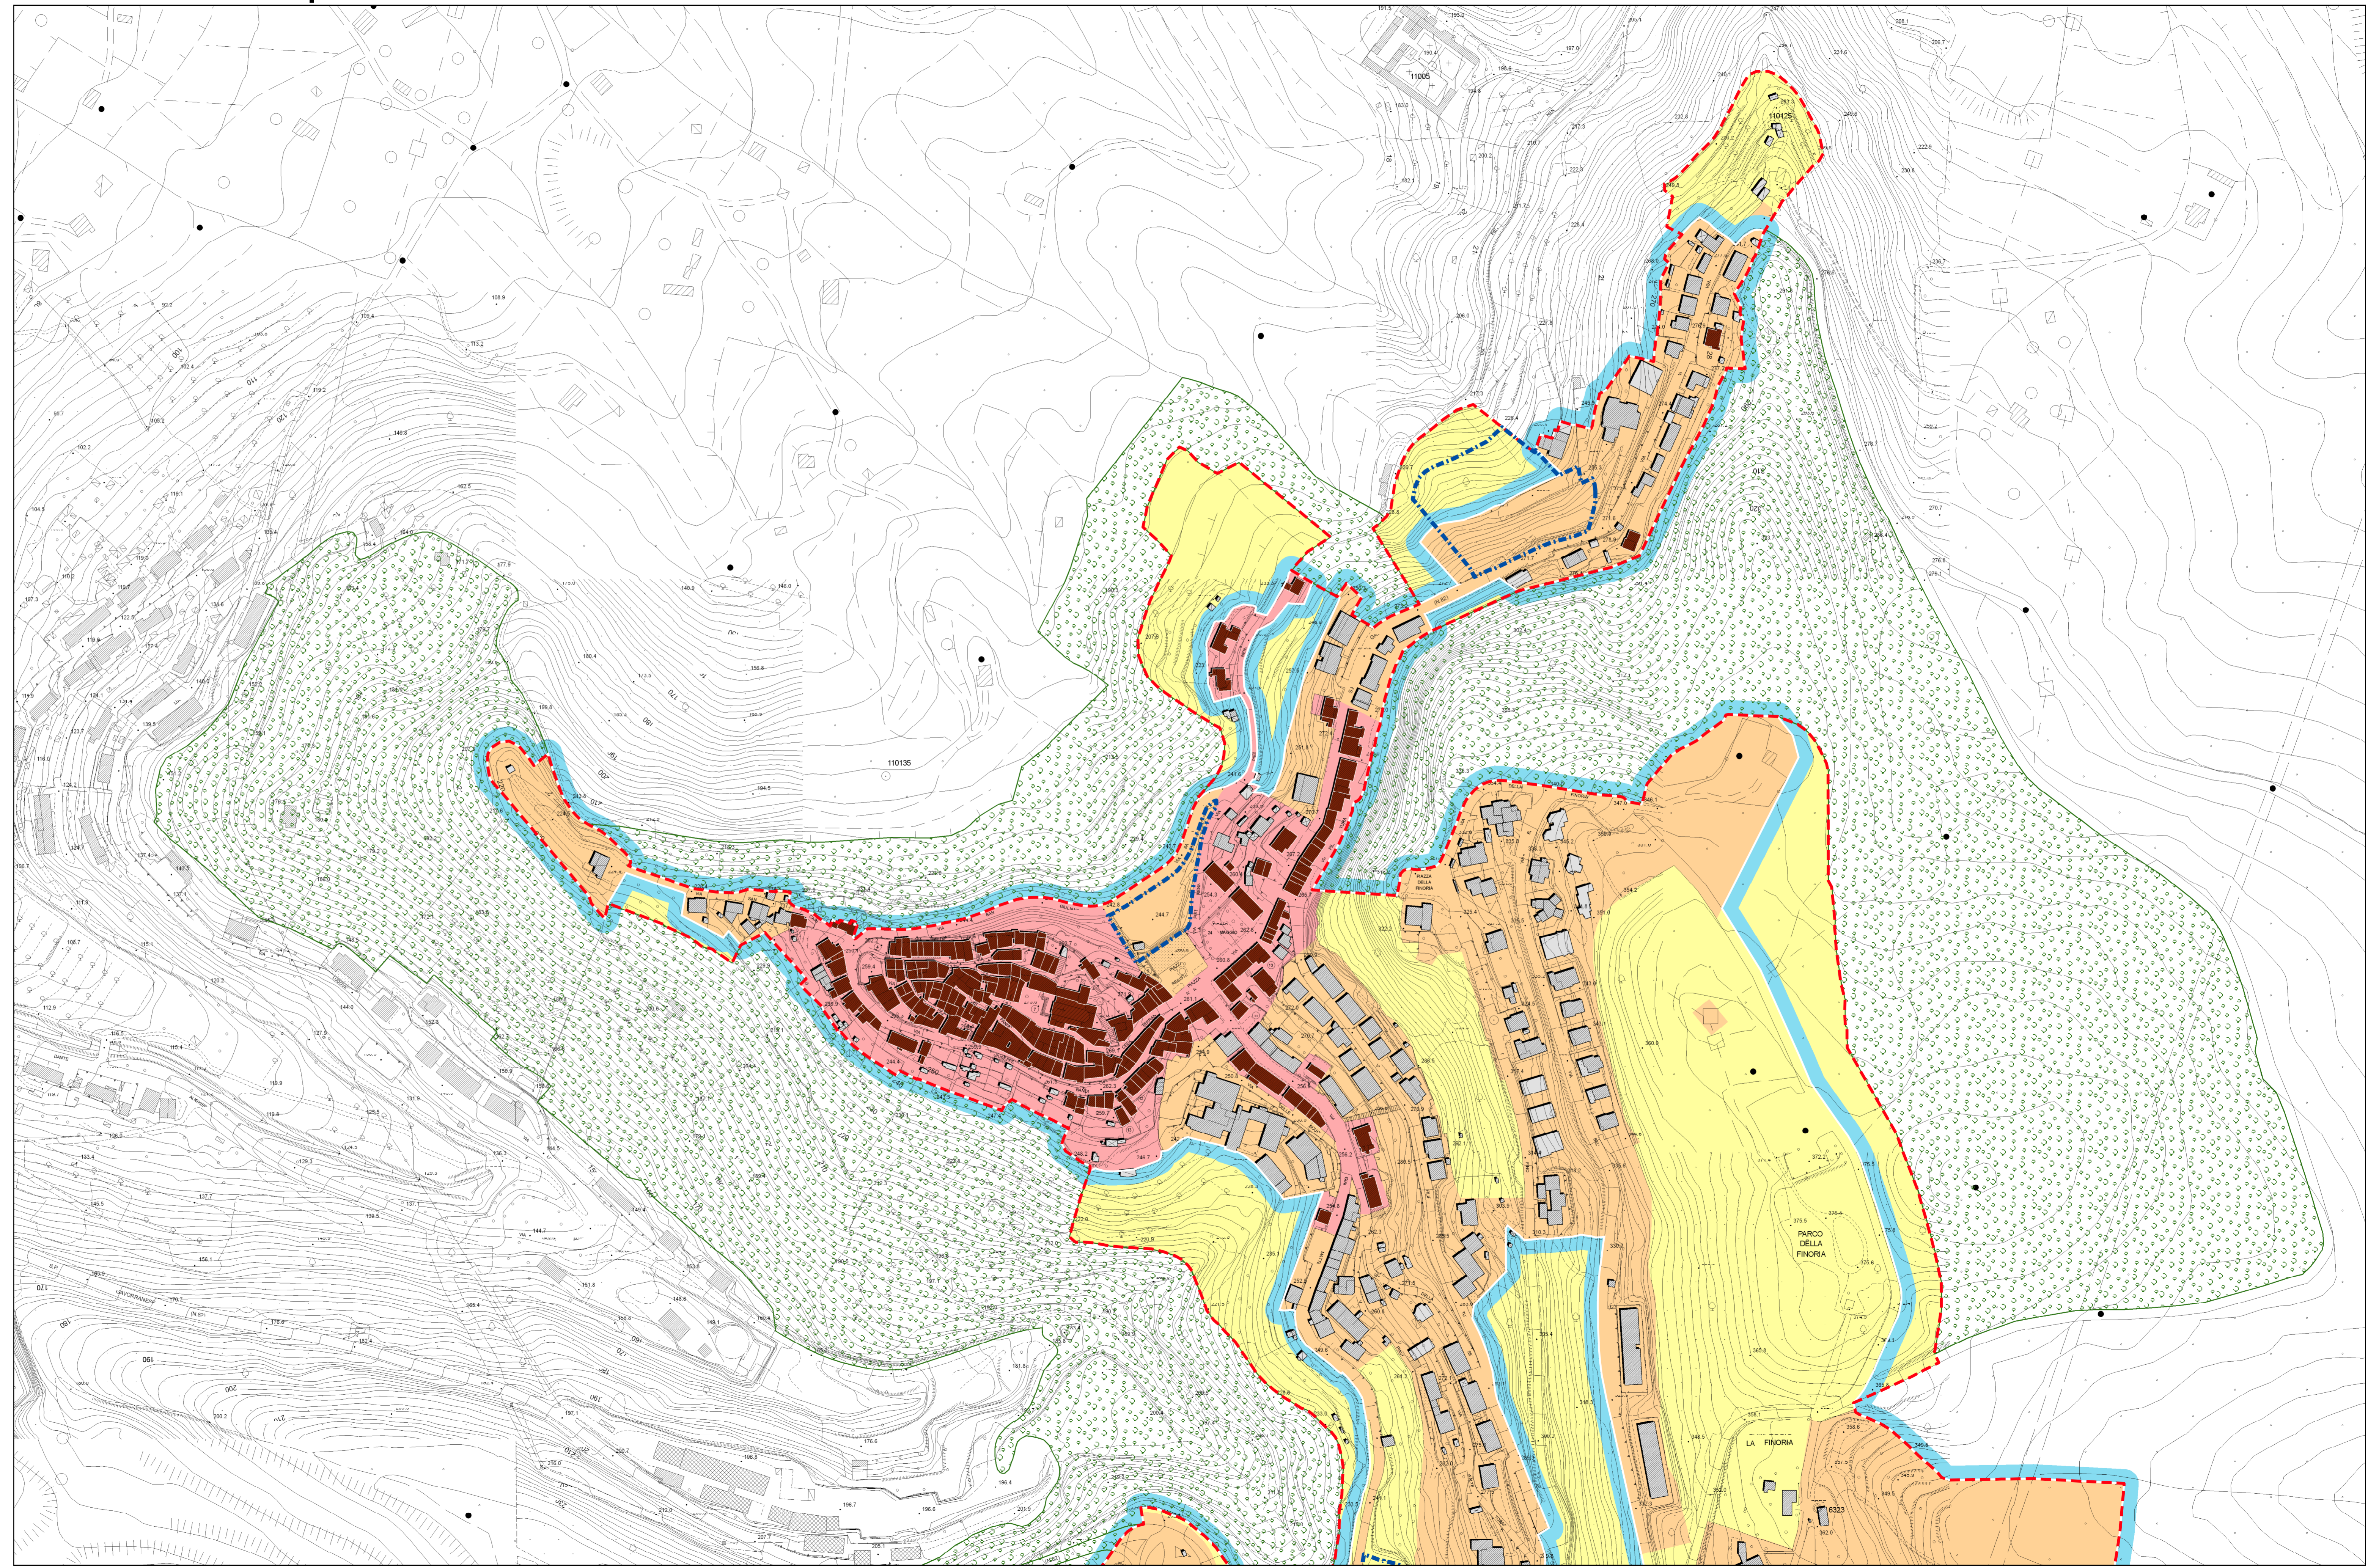

## Gavorrano nord

### LEGENDA

-  Perimetro Utote / Centro insediativo
-  Fascia di rispetto degli insediamenti
-  Perimetro dei centri abitati (art. 55, c. 2, let. b), Lr 1/2005)

### Subsistemi di piano strutturale

-  Tessuti storici
-  Tessuti consolidati
-  Aree idonee al completamento urbano
-  Edifici storici, presenti nella cartografia del 1943
-  Aree critiche

adozione C.C.