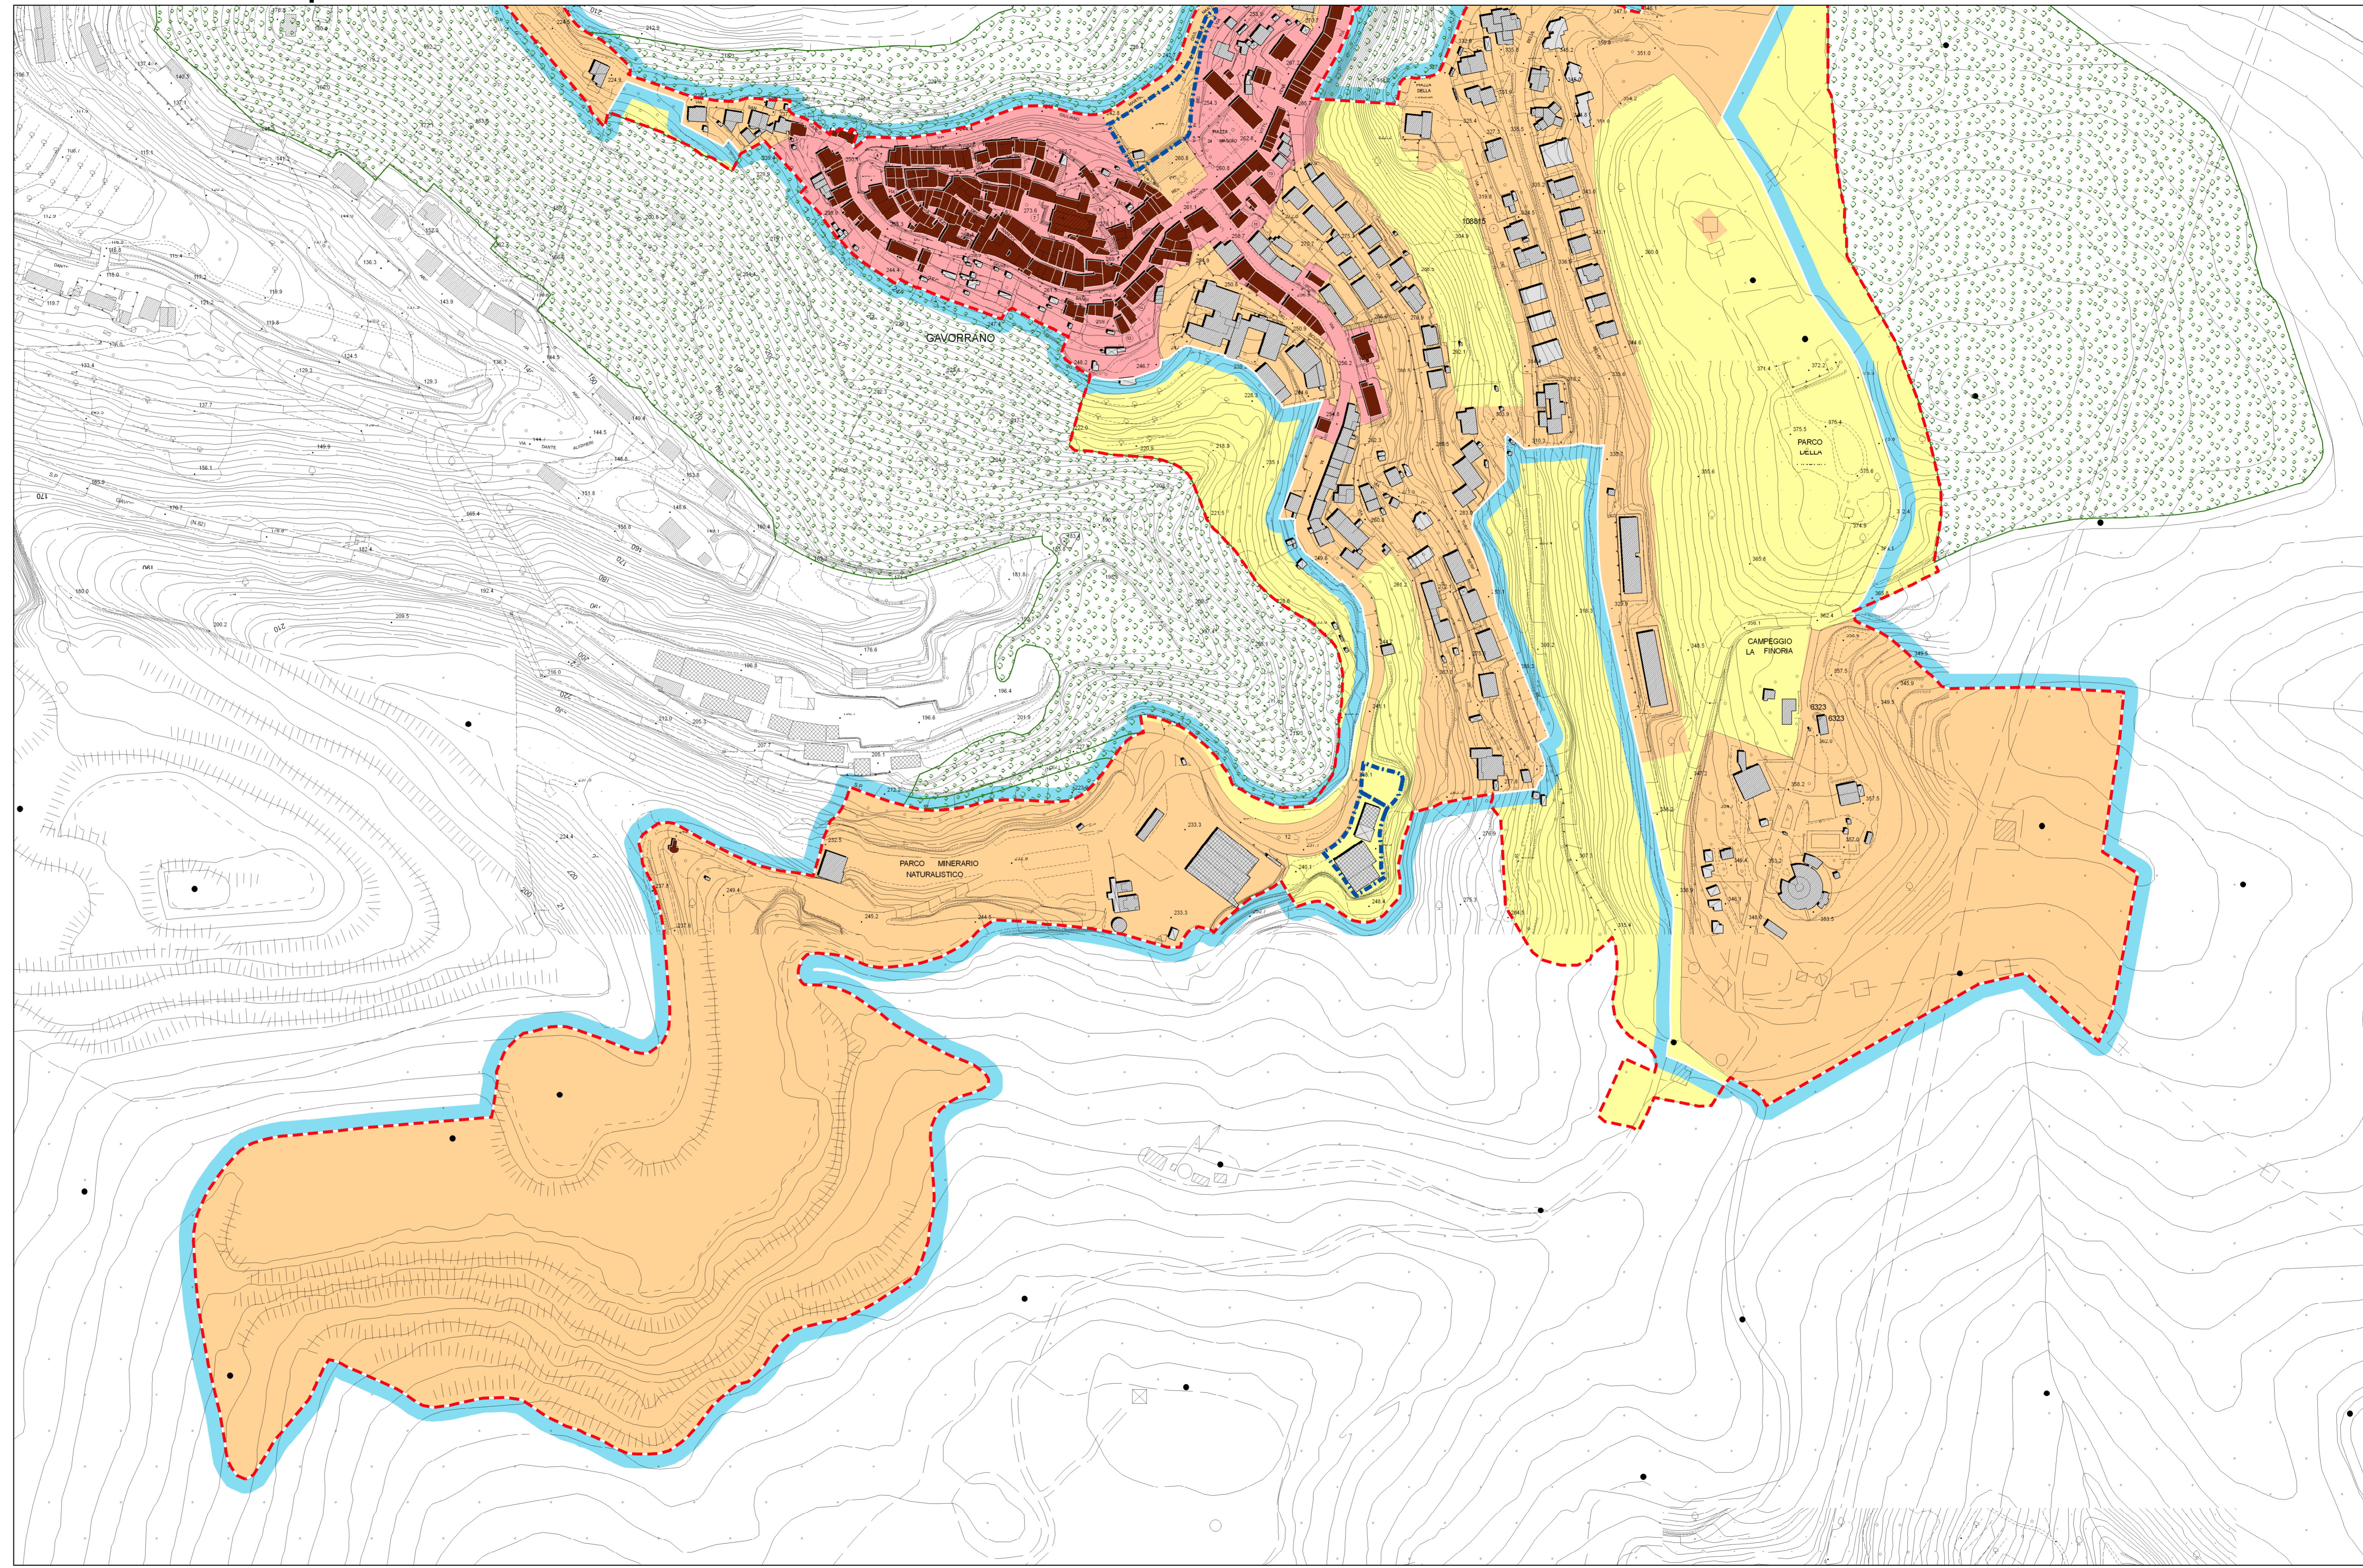

Gavorrano sud

LEGENDA

-  Perimetro Utote / Centro insediativo
-  Fascia di rispetto degli insediamenti
-  Perimetro dei centri abitati (art. 55, c. 2, let. b), Lr 1/2005)

Subsistemi di piano strutturale

-  Tessuti storici
-  Tessuti consolidati
-  Aree idonee al completamento urbano
-  Edifici storici, presenti nella cartografia del 1943
-  Aree critiche