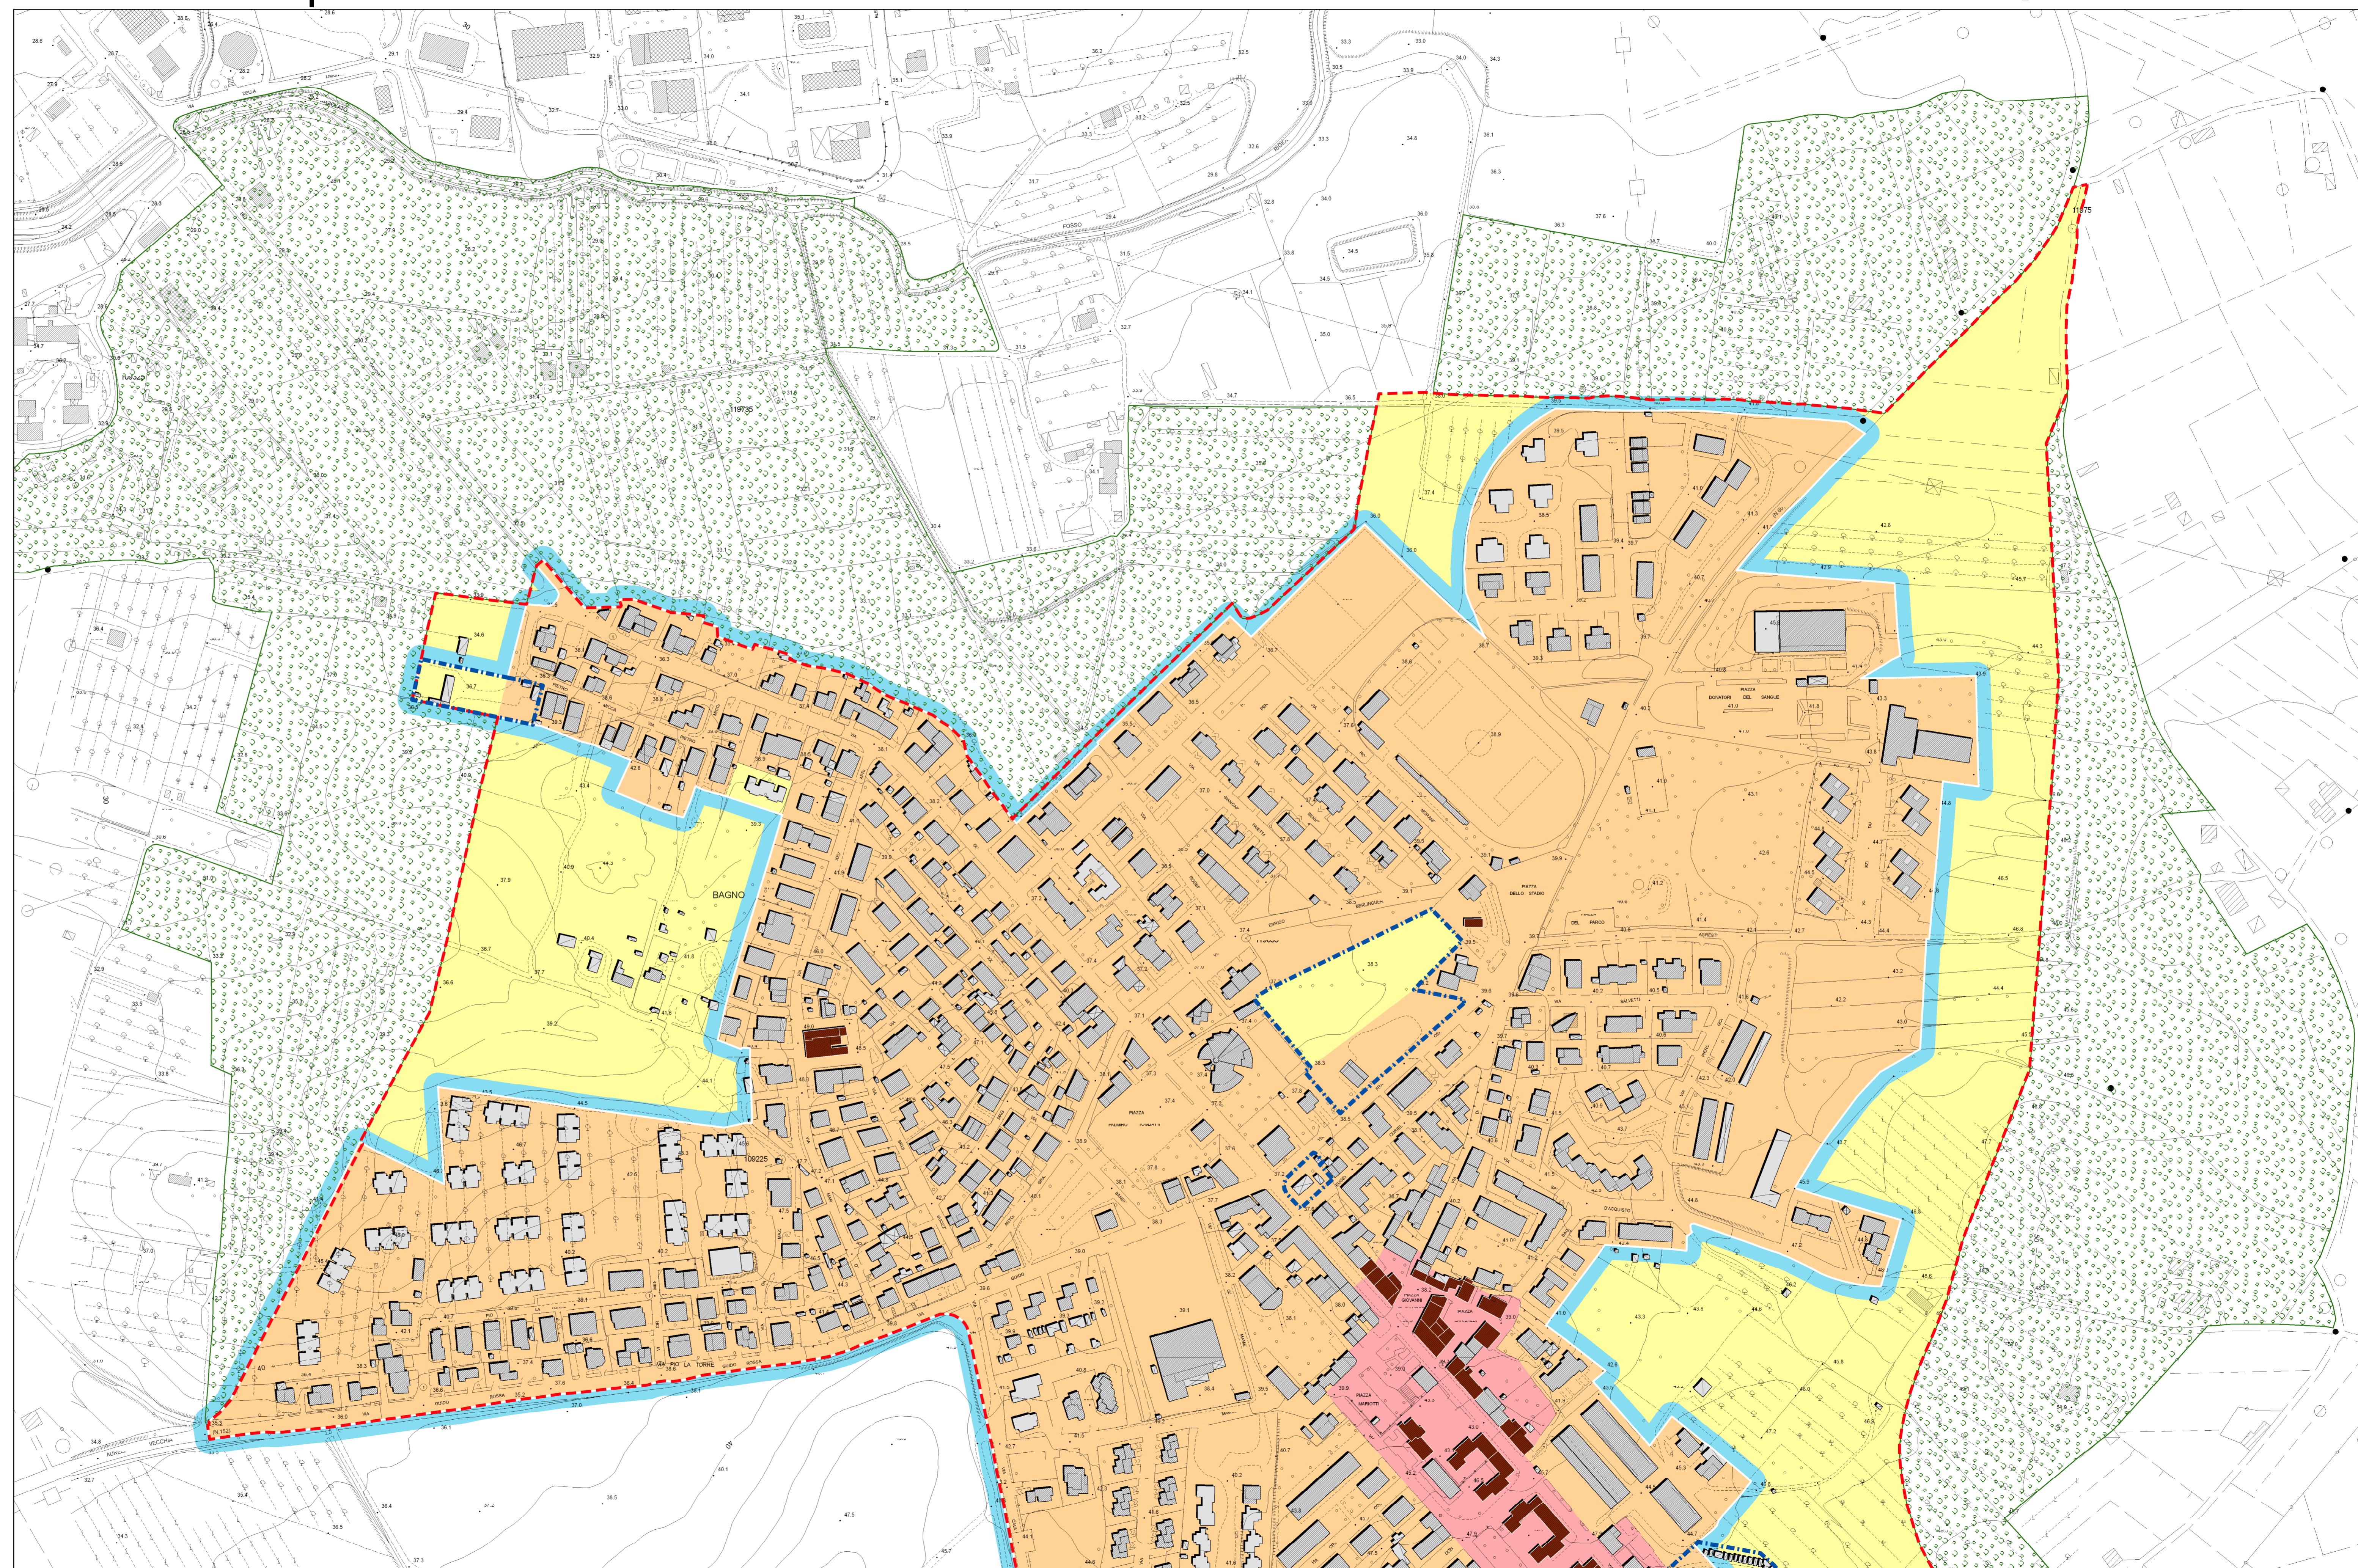

Bagno di Gavorrano nord

LEGENDA

-  Perimetro Utote / Centro insediativo
-  Fascia di rispetto degli insediamenti
-  Perimetro dei centri abitati (art. 55, c. 2, let. b), Lr 1/2005)

Subsistemi di piano strutturale

-  Tessuti storici
-  Tessuti consolidati
-  Aree idonee al completamento urbano
-  Edifici storici, presenti nella cartografia del 1943
-  Aree critiche

adozione C.C.

approvazione C.C.