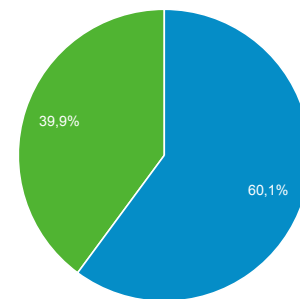

Utenti 4.675	Nuovi utenti 3.248	Sessioni 7.644
Numero di sessioni per utente 1,64	Visualizzazioni di pagina 23.106	Pagine/sessione 3,02
Durata sessione media 00:02:07	Frequenza di rimbalzo 49,24%	

■ New Visitor ■ Returning Visitor