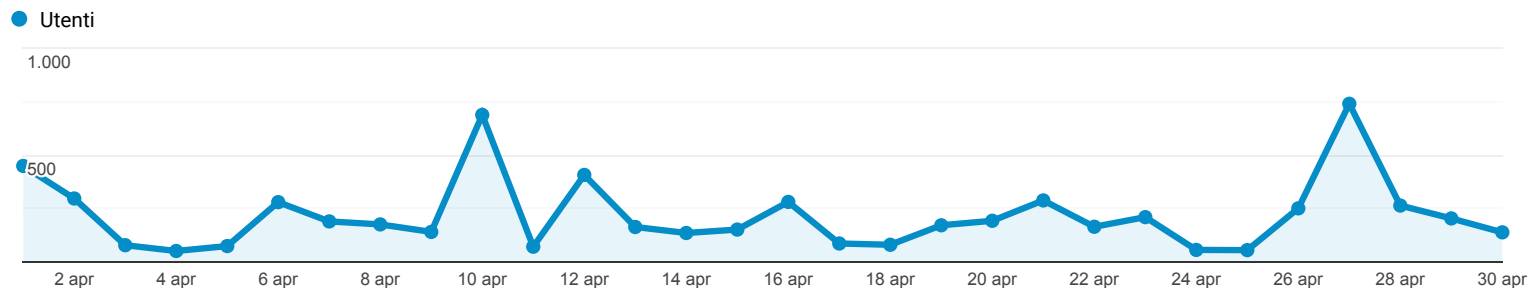

Panoramica del pubblico

Tutti gli utenti
100,00% Utenti

1 apr 2021 - 30 apr 2021

Panoramica

| | | |
|--|--|--------------------------------|
| Utenti 4.675 | Nuovi utenti 3.248 | Sessioni 7.644 |
| Numero di sessioni per utente 1,64 | Visualizzazioni di pagina 23.106 | Pagine/sessione 3,02 |
| Durata sessione media 00:02:07 | Frequenza di rimbalzo 49,24% | |