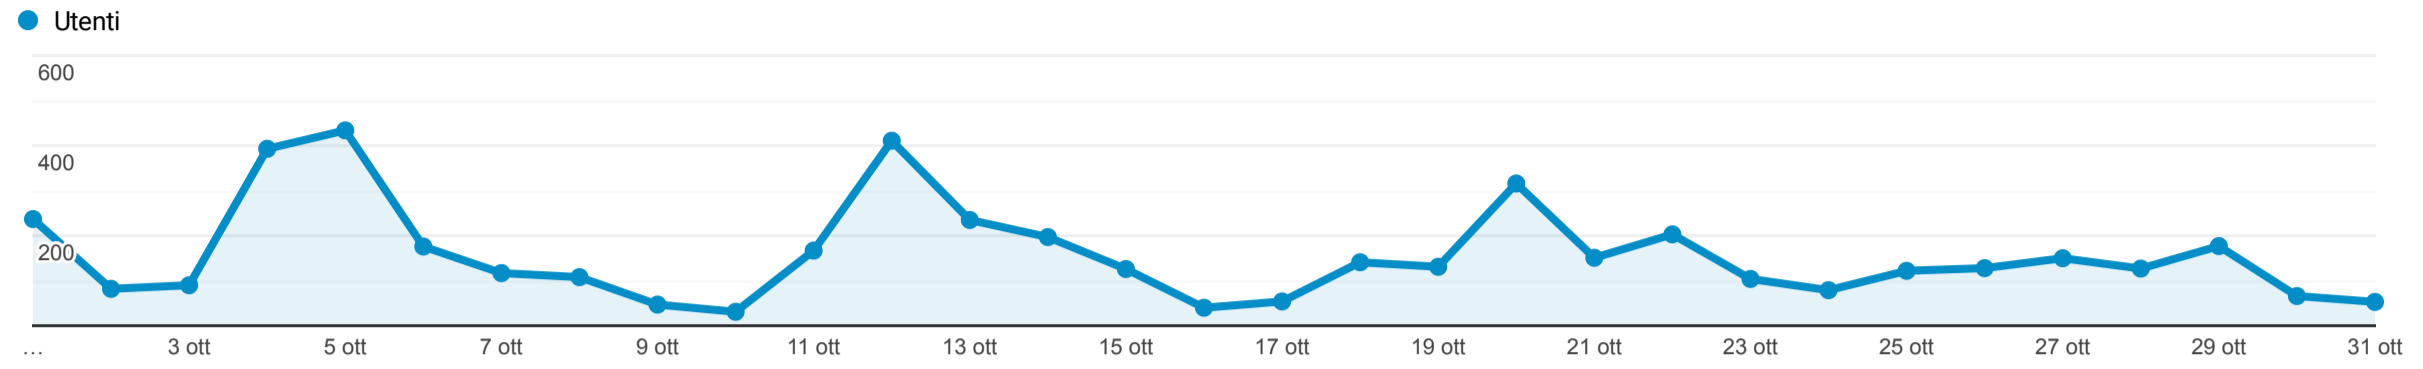

## Panoramica del pubblico

1 ott 2021 - 31 ott 2021

Tutti gli utenti  
100,00% Utenti

### Panoramica

Utenti <b>3.442</b>	Nuovi utenti <b>2.413</b>	Sessioni <b>6.230</b>	Numero di sessioni per utente <b>1,81</b>
Visualizzazioni di pagina <b>19.405</b>	Pagine/sessione <b>3,11</b>	Durata sessione media <b>00:02:16</b>	Frequenza di rimbalzo <b>51,86%</b>