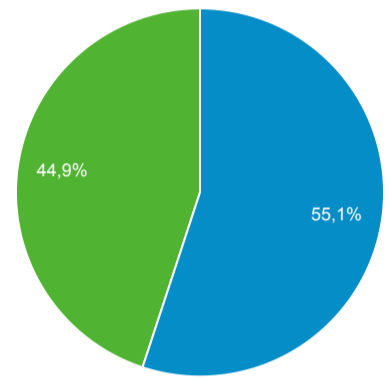

Utenti 3.442	Nuovi utenti 2.413	Sessioni 6.230	Numero di sessioni per utente 1,81
Visualizzazioni di pagina 19.405	Pagine/sessione 3,11	Durata sessione media 00:02:16	Frequenza di rimbalzo 51,86%

■ New Visitor ■ Returning Visitor