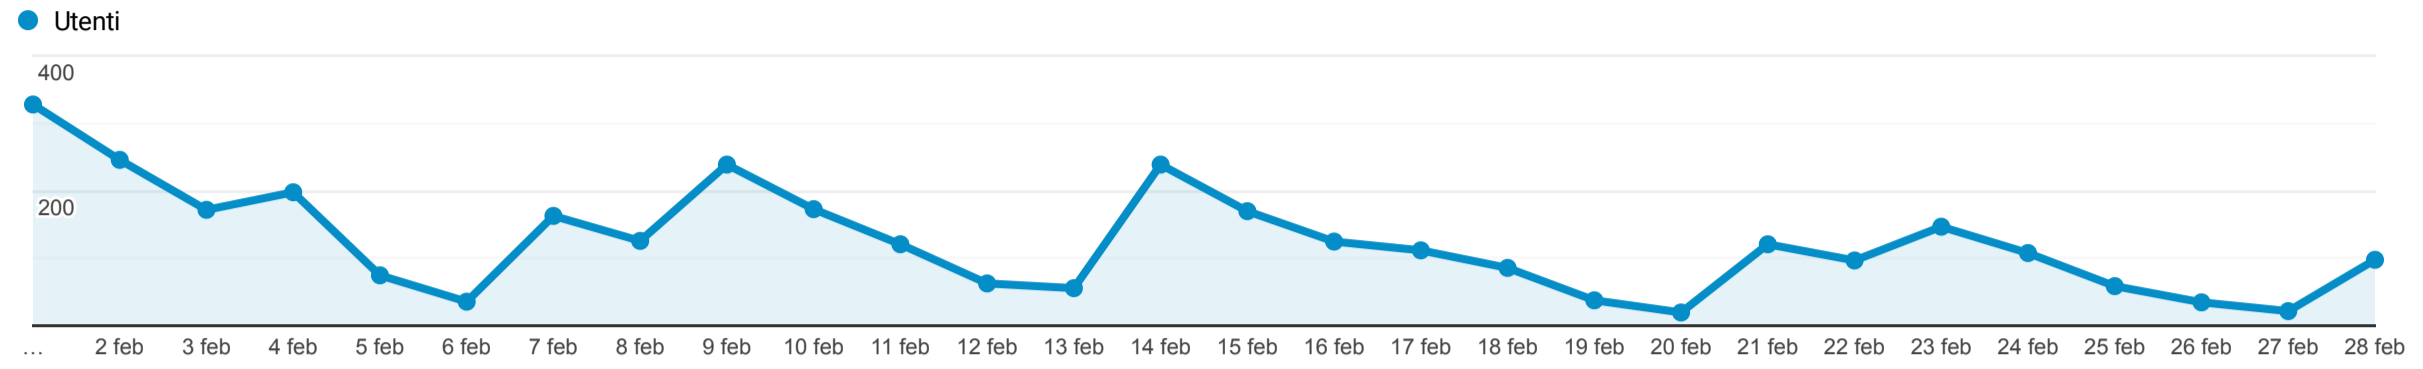

## Panoramica del pubblico

1 feb 2022 - 28 feb 2022

Tutti gli utenti  
100,00% Utenti

### Panoramica

Utenti <b>2.219</b>	Nuovi utenti <b>1.399</b>	Sessioni <b>4.509</b>	Numero di sessioni per utente <b>2,03</b>
Visualizzazioni di pagina <b>12.999</b>	Pagine/sessione <b>2,88</b>	Durata sessione media <b>00:02:15</b>	Frequenza di rimbalzo <b>56,46%</b>