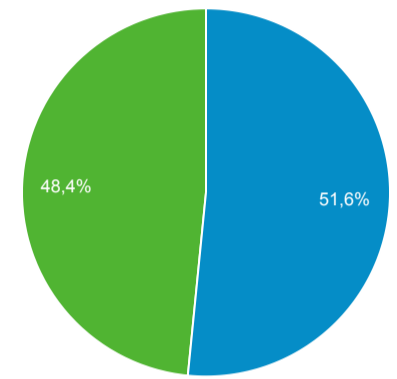

Utenti 2.219	Nuovi utenti 1.399	Sessioni 4.509	Numero di sessioni per utente 2,03
Visualizzazioni di pagina 12.999	Pagine/sessione 2,88	Durata sessione media 00:02:15	Frequenza di rimbalzo 56,46%

■ Returning Visitor ■ New Visitor