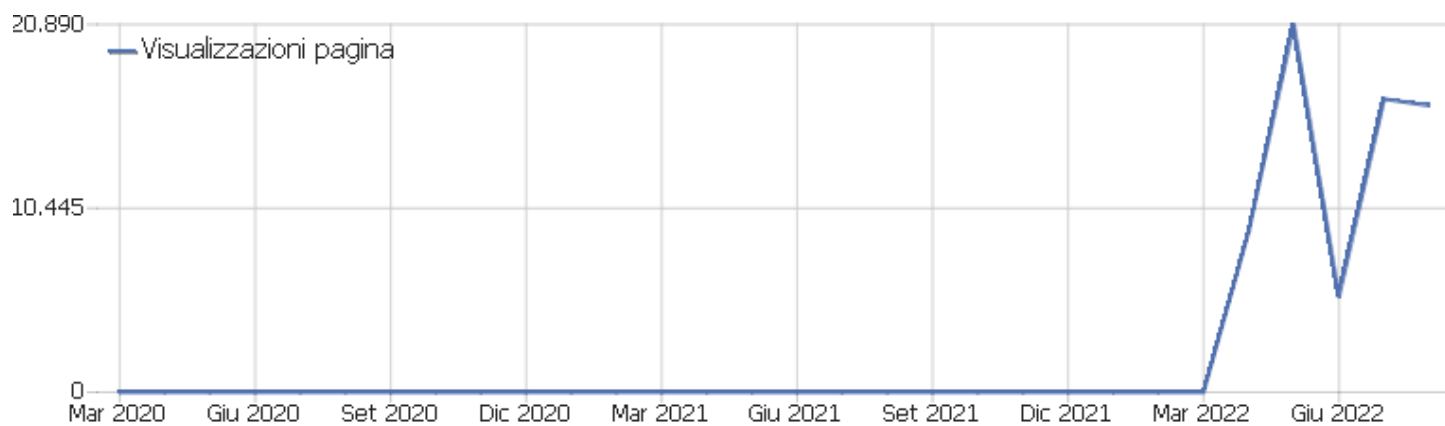

Azioni - Metriche principali

Nome	Valore
Visualizzazioni pagina	16.277
Visualizzazioni uniche	12.282
Download	1.874
Download Unici	1.623
Outlinks (link esterni)	1.509
Link esterni unici	1.202
Ricerche	196
Parole chiave uniche	113
Tempo medio di generazione	0,73s