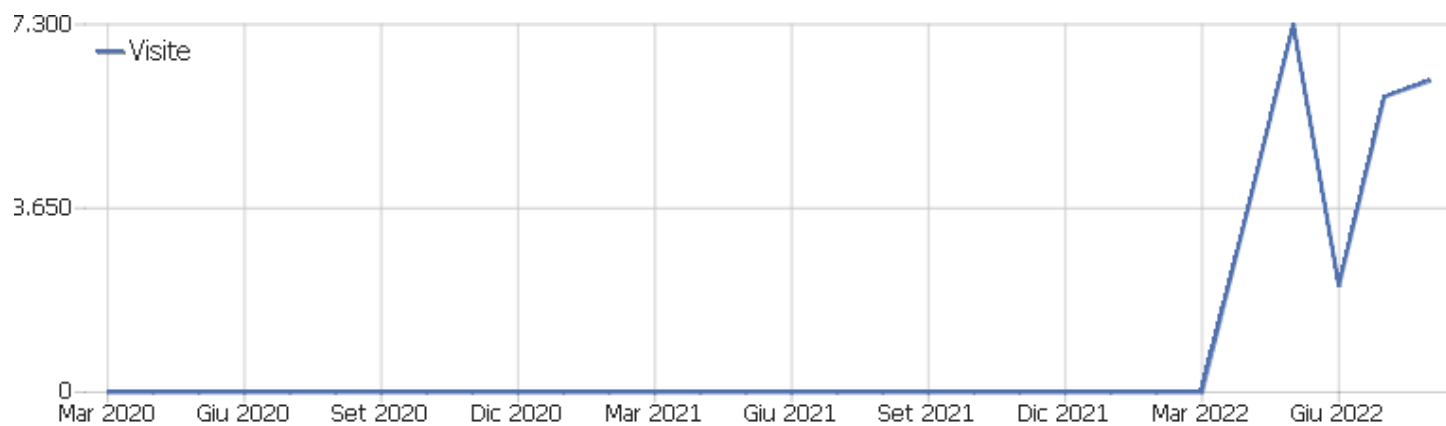

## Le dashboard di tutti i siti

Sito:	Visite	Azioni nel sito	Visualizzazioni pagina	Ricavo	Conversioni	Ordini Ecommerce	Guadagni prodotto
Sito istituzionale	6.180	19.856	16.277	0 €	0	0	0 €

## Sommario delle visite

Nome	Valore
Visitatori unici	5.599
Visite	6.180
Azioni nel sito	19.856
Numero massimo di azioni in una visita	105
Azioni per visita	3
Durata media delle visite (in secondi)	00:01:31
% rimbalzi	47%