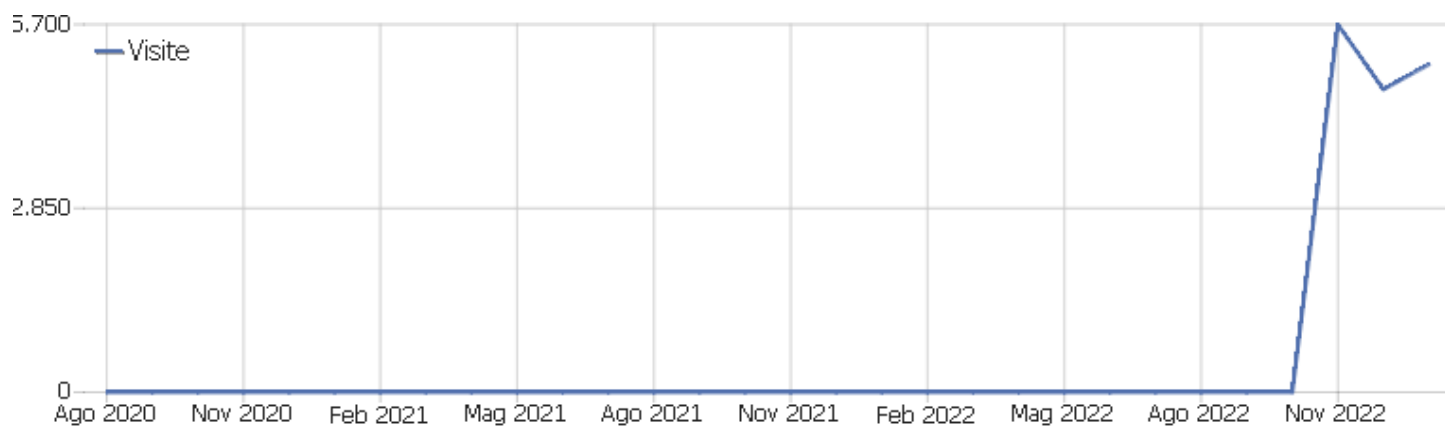

Comune di Gavorrano

Arco temporale: Gennaio 2023

Report visite

Le dashboard di tutti i siti

Sito web	Visite	Azioni nel sito	Visualizzazioni pagina	Ricavo	Conversioni	Ordini Ecommerce	Guadagni prodotto
Comune di Gavorrano	5.083	21.305	17.319	0 €	0	0	0 €

Sommario delle visite

Nome	Valore
Visitatori unici	4.556
Visite	5.083
Azioni nel sito	21.305
Numero massimo di azioni in una visita	98
Azioni per visita	4
Durata media delle visite (in secondi)	00:03:23
% rimbalzi	41%