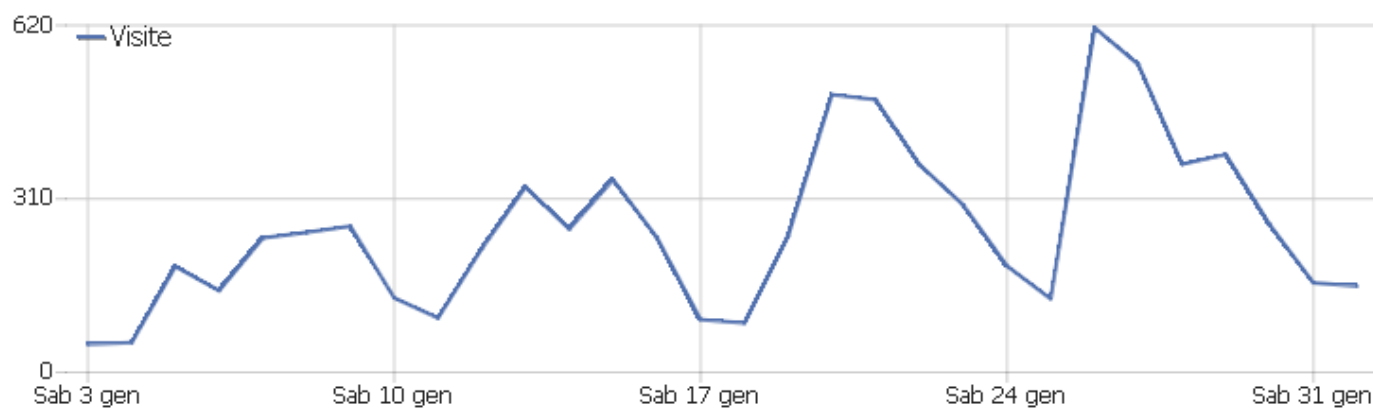

Comune di Gavorrano

Arco temporale: Domenica 1 febbraio 2026

Report visite

Le dashboard di tutti i siti

Sito web	Visite	Azioni nel sito	Visualizzazioni pagina	Ricavo	Conversioni	Ordini Ecommerce	Guadagni prodotto
Comune di Gavorrano	154	338	296	0 €	0	0	0 €

Sommario delle visite

Nome	Valore
Visitatori unici	147
Visite	154
Azioni nel sito	338
Numero massimo di azioni in una visita	49
Azioni per visita	2
Durata media delle visite (in secondi)	00:01:02
% rimbalzi	77%

Durata delle visite

Durata della visita	Visite
0-10	125
11-30	4
31-60	6
1-2 min	4
2-4 min	6
4-7 min	4
7-10 min	1
10-15 min	1
15-30 min	2
30+ min	1

Pagine per visita

Pagine per visita	Visite
1 pagina	119
2 pagine	11
3 pagine	5
4 pagine	1
5 pagine	6
6-7 pagine	4
8-10 pagine	4
11-14 pagine	2
15-20 pagine	1
21+ pagine	1