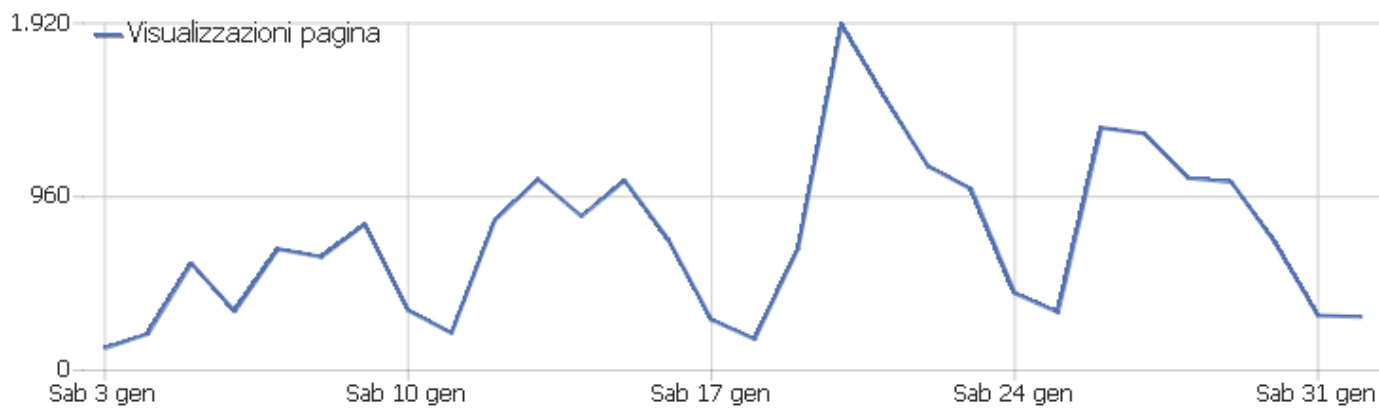

Azioni - Metriche principali

Nome	Valore
Visualizzazioni pagina	296
Visualizzazioni uniche	223
Download	16
Download Unici	15
Outlinks (link esterni)	26
Link esterni unici	16
Ricerche	0
Parole chiave uniche	0